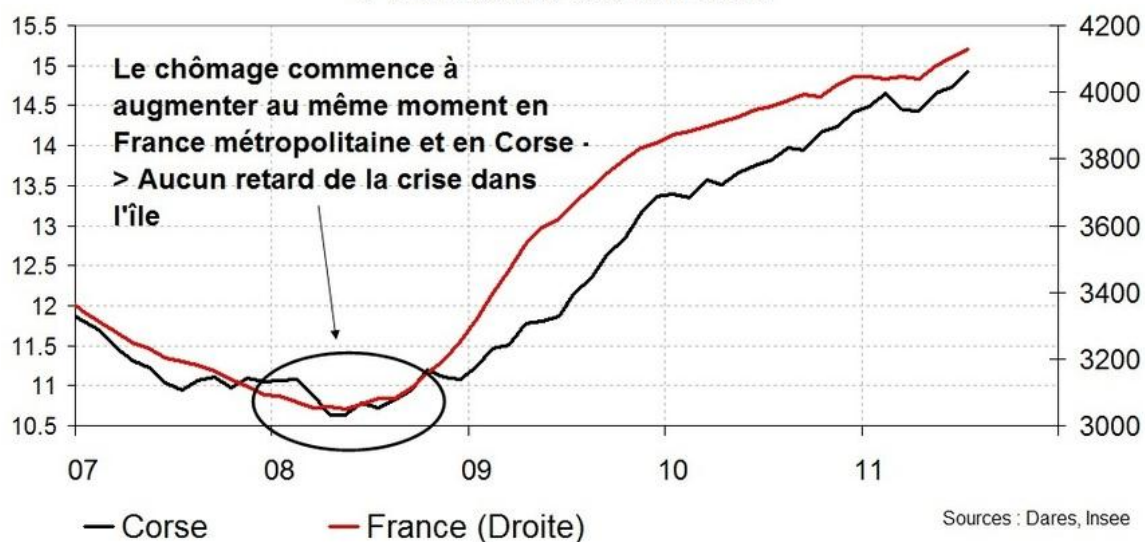

Le retour sans fin du mythe du décalage Corse-Continent : Il n'y a pas eu de décalage depuis 2008.

Chômeurs, catégories ABC, en milliers (données cvs)

© www.corse-economie.eu

IL est inexact de dire que la crise est arrivée avec un décalage en Corse. Surtout sur le plan du chômage. La preuve est simple, c'est le graphique ci-contre. Il faut arrêter d'alimenter ce mythe.

Guillaume Guidoni

Mercredi 21 Septembre 2011

(Source : http://www.corse-economie.eu/Le-retour-sans-fin-du-mythe-du-decalage-Corse-Continent_a483.html)